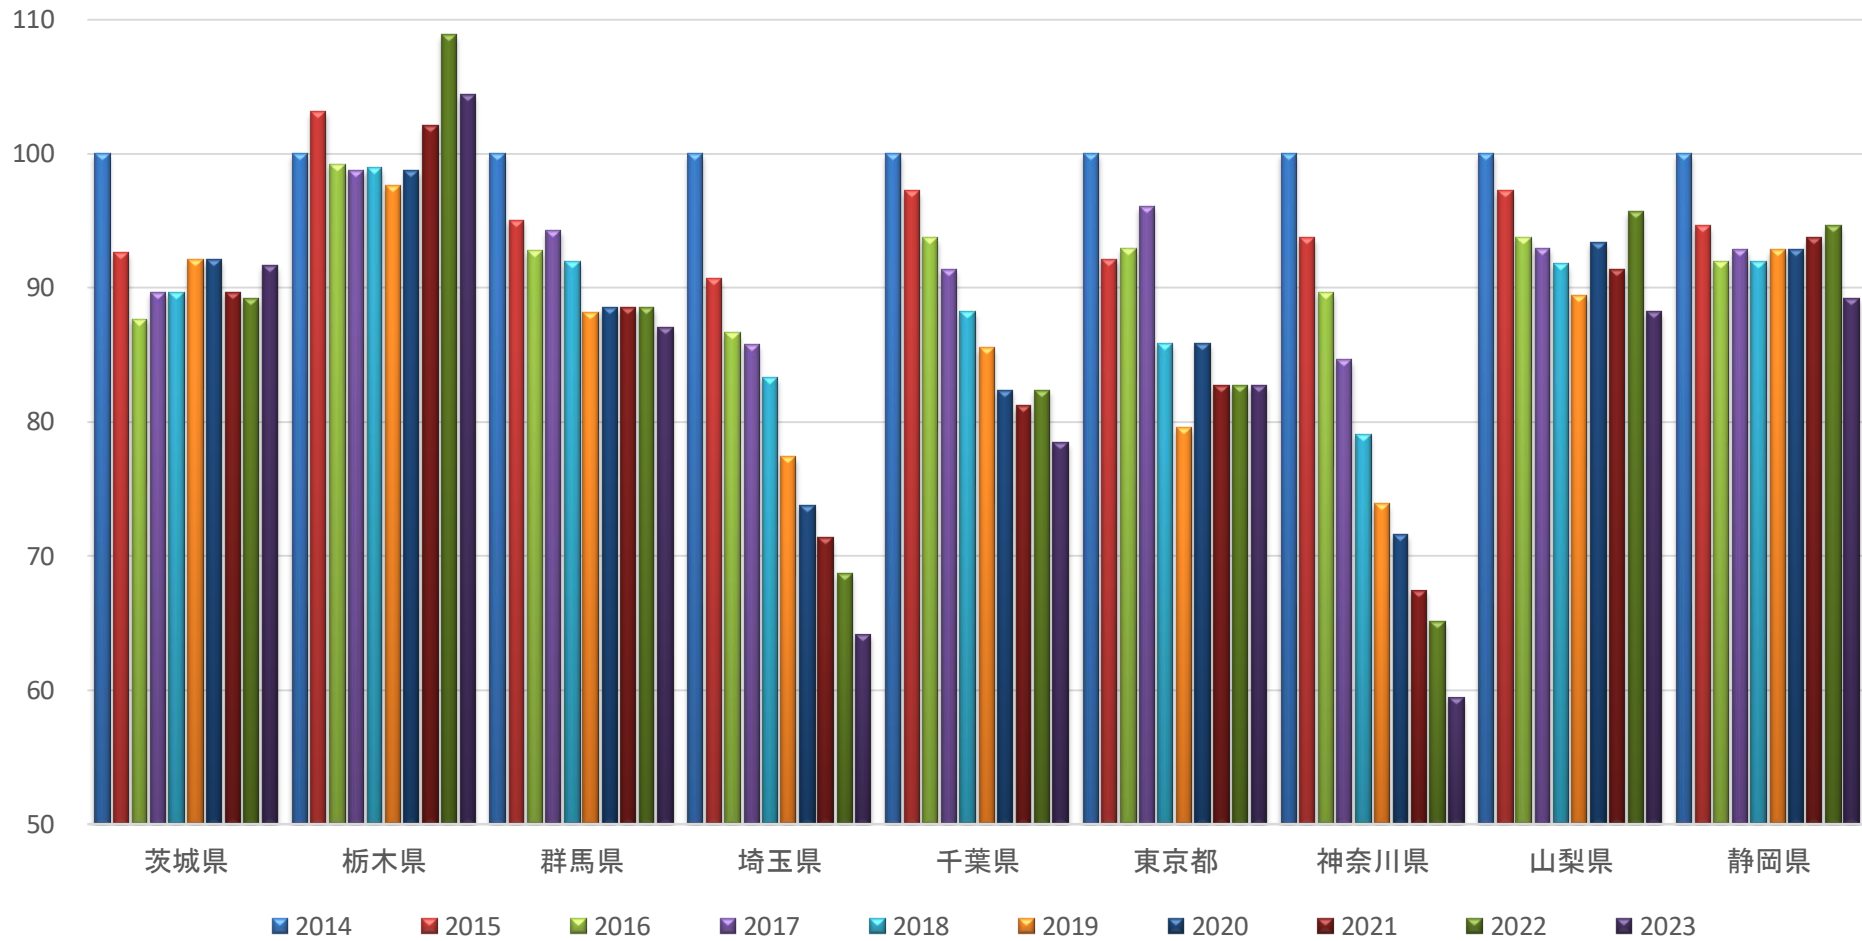

過去10年間の経産牛飼養頭数の推移(2014年=100)

- 北海道では10年前の頭数を維持しているが、都府県では減少傾向にある。
- 都府県は2014年に比べて13%程度減少している。

過去10年間の管内経産牛飼養頭数の推移(2014年=100)

- ここ10年間で、経産牛飼養頭数の減少率が高いのは埼玉県と神奈川県。
- 栃木県のみ2014年の水準より増加している(104.4%)。
- 前年に比べ増加したのは茨城県のみ。

過去10年間の経産牛飼養頭数

(単位:頭)

	2014	2015	2016	2017	2018	2019	2020	2021	2022	2023
全国	893,400	869,700	871,000	852,100	847,200	839,200	838,900	849,300	861,700	836,600
北海道	470,300	459,700	470,900	459,400	461,500	464,500	459,800	470,200	480,900	470,000
都府県	423,100	410,000	400,000	392,700	385,700	374,700	379,100	379,000	380,800	366,600
関東	138,730	134,570	129,640	129,410	127,350	124,850	124,310	124,400	127,070	123,000
茨城県	20,300	18,800	17,800	18,200	18,200	18,700	18,700	18,200	18,100	18,600
栃木県	38,300	39,500	38,000	37,800	37,900	37,400	37,800	39,100	41,700	40,000
群馬県	26,200	24,900	24,300	24,700	24,100	23,100	23,200	23,200	23,200	22,800
埼玉県	7,920	7,180	6,860	6,790	6,600	6,130	5,840	5,650	5,440	5,080
千葉県	25,500	24,800	23,900	23,300	22,500	21,800	21,000	20,700	21,000	20,000
東京都	1,270	1,170	1,180	1,220	1,090	1,010	1,090	1,050	1,050	1,050
神奈川県	5,590	5,240	5,010	4,730	4,420	4,130	4,000	3,770	3,640	3,320
山梨県	2,550	2,480	2,390	2,370	2,340	2,280	2,380	2,330	2,440	2,250
静岡県	11,100	10,500	10,200	10,300	10,200	10,300	10,300	10,400	10,500	9,900