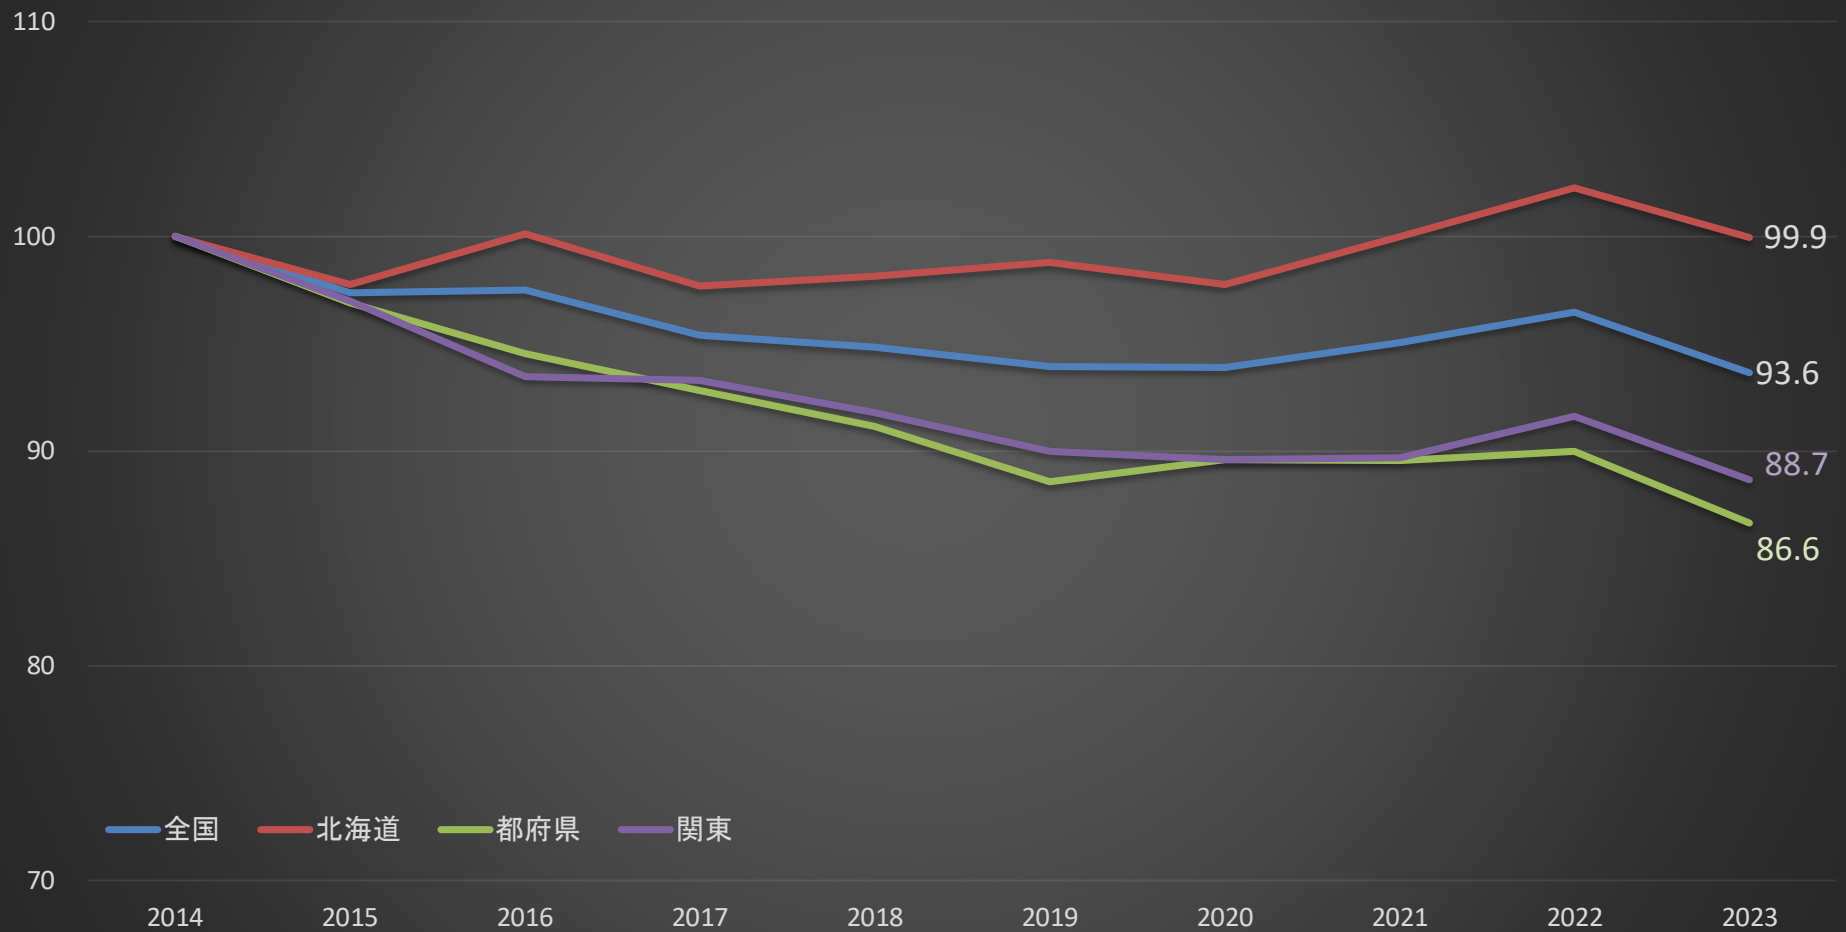

過去10年間の経産牛飼養頭数の推移(2014年=100)

- 北海道では10年前の頭数を維持しているが、都府県では減少傾向にある。
- 都府県は2014年に比べて13%程度減少している。

過去10年間の管内経産牛飼養頭数の推移(2014年=100)

- ここ10年間で、経産牛飼養頭数の減少率が高いのは埼玉県と神奈川県。
- 栃木県のみ2014年の水準より増加している(104.4%)。
- 前年に比べ増加したのは茨城県のみ。

過去10年間の経産牛飼養頭数

(単位:頭)

	2014	2015	2016	2017	2018	2019	2020	2021	2022	2023
全国	893,400	869,700	871,000	852,100	847,200	839,200	838,900	849,300	861,700	836,600
北海道	470,300	459,700	470,900	459,400	461,500	464,500	459,800	470,200	480,900	470,000
都府県	423,100	410,000	400,000	392,700	385,700	374,700	379,100	379,000	380,800	366,600
関東	138,730	134,570	129,640	129,410	127,350	124,850	124,310	124,400	127,070	123,000
茨城県	20,300	18,800	17,800	18,200	18,200	18,700	18,700	18,200	18,100	18,600
栃木県	38,300	39,500	38,000	37,800	37,900	37,400	37,800	39,100	41,700	40,000
群馬県	26,200	24,900	24,300	24,700	24,100	23,100	23,200	23,200	23,200	22,800
埼玉県	7,920	7,180	6,860	6,790	6,600	6,130	5,840	5,650	5,440	5,080
千葉県	25,500	24,800	23,900	23,300	22,500	21,800	21,000	20,700	21,000	20,000
東京都	1,270	1,170	1,180	1,220	1,090	1,010	1,090	1,050	1,050	1,050
神奈川県	5,590	5,240	5,010	4,730	4,420	4,130	4,000	3,770	3,640	3,320
山梨県	2,550	2,480	2,390	2,370	2,340	2,280	2,380	2,330	2,440	2,250
静岡県	11,100	10,500	10,200	10,300	10,200	10,300	10,300	10,400	10,500	9,900