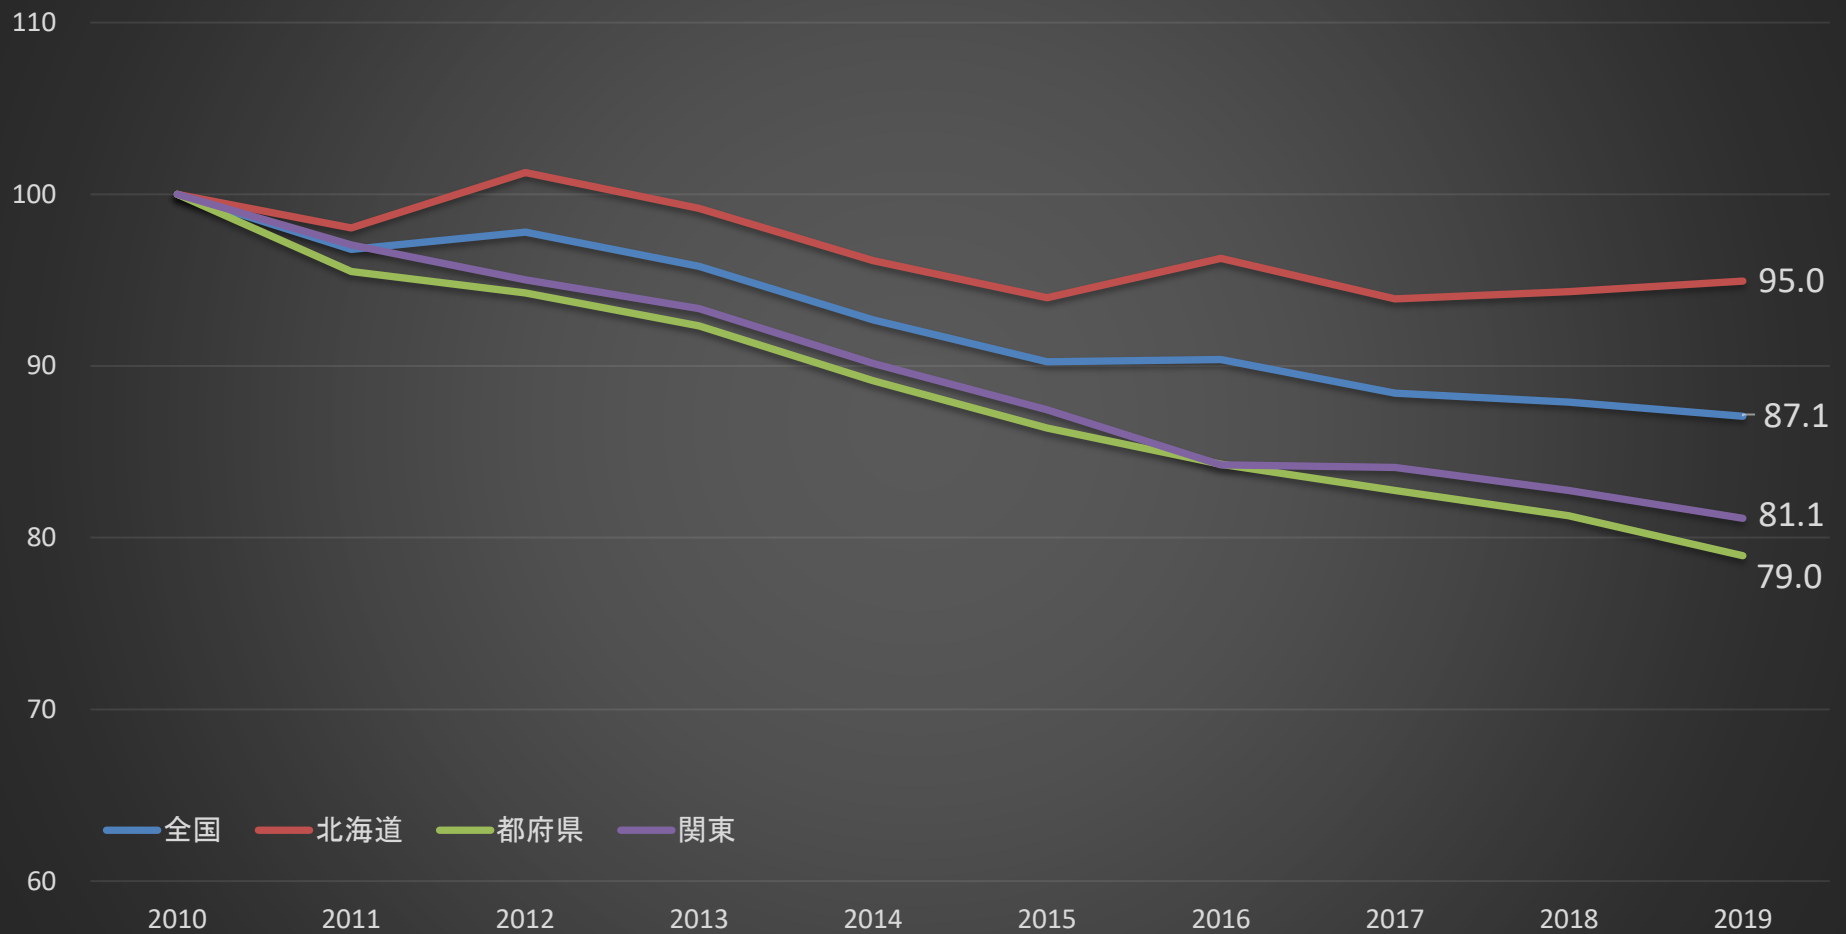

過去10年間の経産牛飼養頭数の推移(2010年=100)

- いずれの地域も減少傾向にあるが、北海道は2010年水準に近い形で推移している。
- 2010年の8割程度まで都府県(関東)は減少している。

過去10年間の管内経産牛飼養頭数の推移(2010年=100)

- ここ10年間で、経産牛飼養頭数の減少率が高いのは神奈川県。
- 栃木県は2010年の9割超の頭数を確保している。
- 前年に比べ増加したのは2県(茨城県、静岡県)。

過去10年間の経産牛飼養頭数

(単位:頭)

	2010	2011	2012	2013	2014	2015	2016	2017	2018	2019
全国	963,800	932,900	942,600	923,400	893,400	869,700	871,000	852,100	847,200	839,200
北海道	489,200	479,600	495,400	485,200	470,300	459,700	470,900	459,400	461,500	464,500
都府県	474,600	453,300	447,300	438,200	423,100	410,000	400,000	392,700	385,700	374,700
関東	153,890	149,350	146,230	143,630	138,730	134,570	129,640	129,410	127,350	124,850
茨城県	22,300	22,000	21,100	20,400	20,300	18,800	17,800	18,200	18,200	18,700
栃木県	38,500	38,100	39,000	38,400	38,300	39,500	38,000	37,800	37,900	37,400
群馬県	29,400	28,000	27,000	27,400	26,200	24,900	24,300	24,700	24,100	23,100
埼玉県	9,920	9,000	8,800	8,440	7,920	7,180	6,860	6,790	6,600	6,130
千葉県	30,000	29,300	28,000	27,300	25,500	24,800	23,900	23,300	22,500	21,800
東京都	1,460	1,350	1,330	1,220	1,270	1,170	1,180	1,220	1,090	1,010
神奈川県	7,410	6,900	6,540	6,120	5,590	5,240	5,010	4,730	4,420	4,130
山梨県	3,200	3,000	2,760	2,650	2,550	2,480	2,390	2,370	2,340	2,280
静岡県	11,700	11,700	11,700	11,700	11,100	10,500	10,200	10,300	10,200	10,300