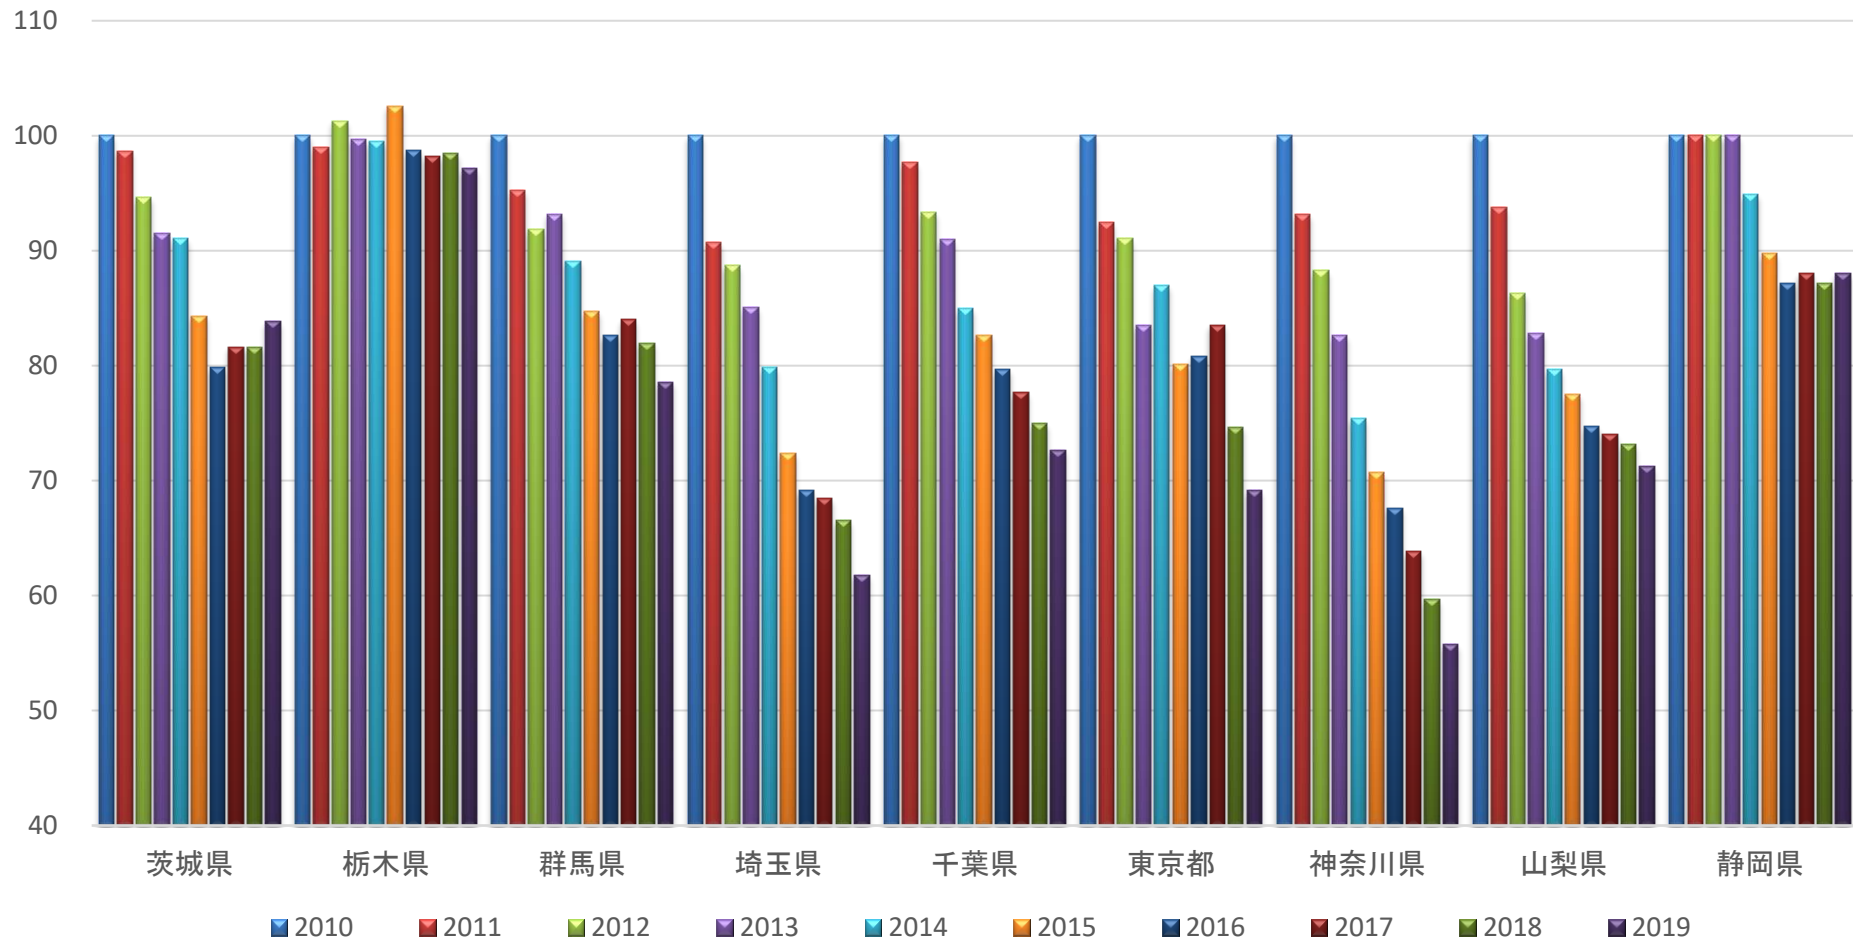

過去10年間の経産牛飼養頭数の推移(2010年=100)

- いずれの地域も減少傾向にあるが、北海道は2010年水準に近い形で推移している。
- 2010年の8割程度まで都府県(関東)は減少している。

過去10年間の管内経産牛飼養頭数の推移(2010年=100)

- ここ10年間で、経産牛飼養頭数の減少率が高いのは神奈川県。
- 栃木県は2010年の9割超の頭数を確保している。
- 前年に比べ増加したのは2県(茨城県、静岡県)。

過去10年間の経産牛飼養頭数

(単位:頭)

	2010	2011	2012	2013	2014	2015	2016	2017	2018	2019
全国	963,800	932,900	942,600	923,400	893,400	869,700	871,000	852,100	847,200	839,200
北海道	489,200	479,600	495,400	485,200	470,300	459,700	470,900	459,400	461,500	464,500
都府県	474,600	453,300	447,300	438,200	423,100	410,000	400,000	392,700	385,700	374,700
関東	153,890	149,350	146,230	143,630	138,730	134,570	129,640	129,410	127,350	124,850
茨城県	22,300	22,000	21,100	20,400	20,300	18,800	17,800	18,200	18,200	18,700
栃木県	38,500	38,100	39,000	38,400	38,300	39,500	38,000	37,800	37,900	37,400
群馬県	29,400	28,000	27,000	27,400	26,200	24,900	24,300	24,700	24,100	23,100
埼玉県	9,920	9,000	8,800	8,440	7,920	7,180	6,860	6,790	6,600	6,130
千葉県	30,000	29,300	28,000	27,300	25,500	24,800	23,900	23,300	22,500	21,800
東京都	1,460	1,350	1,330	1,220	1,270	1,170	1,180	1,220	1,090	1,010
神奈川県	7,410	6,900	6,540	6,120	5,590	5,240	5,010	4,730	4,420	4,130
山梨県	3,200	3,000	2,760	2,650	2,550	2,480	2,390	2,370	2,340	2,280
静岡県	11,700	11,700	11,700	11,700	11,100	10,500	10,200	10,300	10,200	10,300